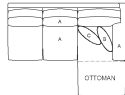

2003-3003
Sofa
Divan
L-84" D-40" H-38"

2003-3003
Loveseat
Causeuse
L-62" D-40" H-38"

2003-3003
Chair
Fauteuil
L-40" D-40" H-38"

2004
Armless Loveseat
Causeuse sans bras
L-44.5" D-40" H-37"

2005
Armless Chair & a Half
Fauteuil sans bras
L-28.5" D-40" H-37"

2006-3006
RHF Sofa
VDF Divan (bras droit)
L-74 1/2" D-40" H-37"

2007-3007
LHF Sofa
VGF Divan (bras gauche)
L-74 1/2" D-40" H-37"

2008-3008
RHF Loveseat
VDF Causeuse
(bras droit)
L-52 1/2" D-40" H-37"

2009-3009
LHF Loveseat
VGF Causeuse
(bras gauche)
L-52 1/2" D-40" H-37"

2010
RHF Cuddler
VDF Causeuse sans bras
(bras droit)
L-61" D-62" H-37"

2011
LHF Cuddler
VGF Causeuse sans bras
(bras gauche)
L-61" D-62" H-37"

2012-3012
RHF Sofa with Chaise
VDF Sofa avec Chaise Longue
(bras droit)
L-74 1/2" D-62" H-37"