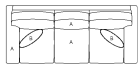

2003-3003
Sofa
Divan
L-84" D-40" H-38"

2003-3003
Loveseat
Causeuse
L-62" D-40" H-38"

2003-3003
Chair
Fauteuil
L-40" D-40" H-38"

2004
Armless Loveseat
Causeuse sans bras
L-44.5" D-40" H-37"

2005
Armless Chair & a Half
Fauteuil sans bras
L-28.5" D-40" H-37"